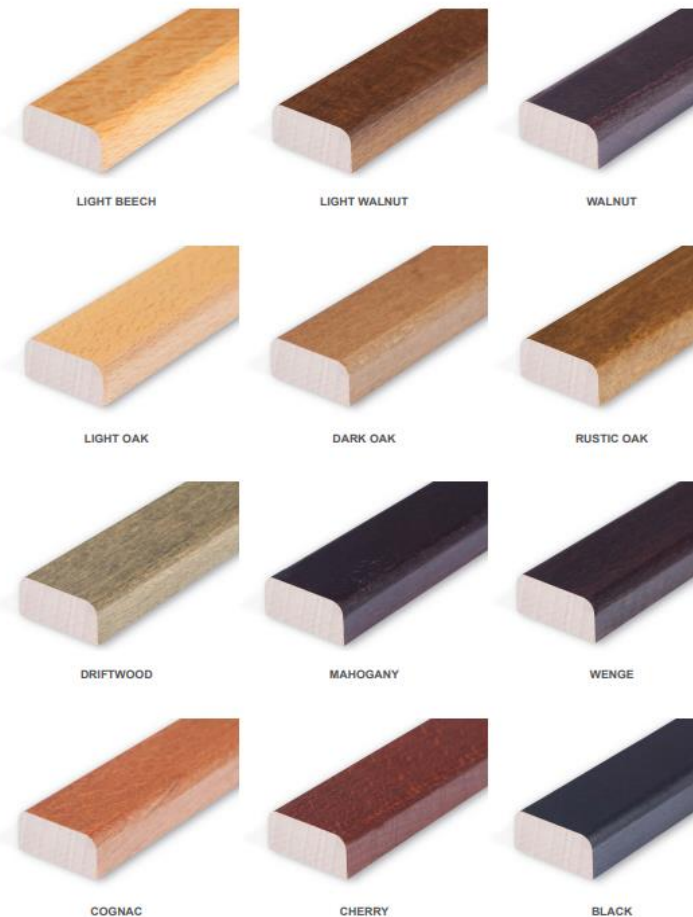

# Stone Side Chair

## Specifications

SKU	600-966
Height (mm)	875
Width (mm)	560
Depth (mm)	565
Seat Height (mm)	460
QTY Per Pallet	8
Weight	10.5Kg
MOQ	10
Material	Beechwood

## VENETO FAUX LEATHERS

AVAILABLE  
**RAW**

  
**FINISHED  
TO ORDER**

**Veneto**  
FAUX  
LEATHER